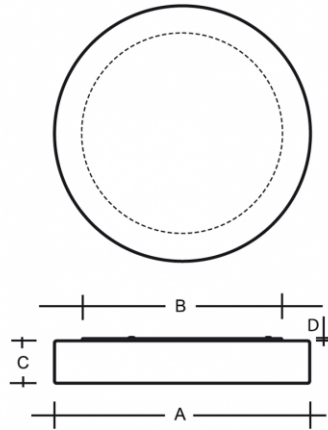

ZERO IP44 PS13.K11.Z330

Typ: stropní a nástěnné svítidlo

Stínítko: bílé ručně foukané trojvrstvé sklo opál mat

Těleso svítidla: ocelový plech bíle lakovaný výška 13 mm

W	K	Světelný tok modulu lm	Světelný tok svítidla lm	A (mm)	B (mm)	C (mm)	D (mm)	Hmotnost (g)
14,2	3000	2127	1430	330	300	70	13	3000

Světelný tok svítidla: 1430 lm

A: 330 mm

B: 300 mm

C: 70 mm

D: 13 mm

Hmotnost: 3000 g

Lucis PS13.K11.Z330 ZERO LED / LDC (Polar)

Luminaire: Lucis PS13.K11.Z330 ZERO LED
Lamps: 1 x LED 200/140-830 G3